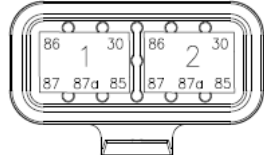

- 1 - PINK
- 2 - GRAY
- 3 -
- 4 - YELLOW
- 5 - RED
- 6 - BLUE
- 7 - BROWN
- 8 - GREEN
- 9 - ORANGE
- 10 -
- 11 -
- 12 -
- 13 -
- 14 -
- 15 -
- 16 -

- PINK
- GRAY
- RED
- BLUE
- GREEN
- BROWN
- YELLOW
- ORANGE

RELAY ORIENTATION IN HOLDER  
VIEW FROM TOP

- PINK
- GRAY
- RED
- BLUE
- GREEN
- BROWN
- YELLOW
- ORANGE

- 1 - PINK
- 2 - GRAY
- 3 -
- 4 - YELLOW
- 5 - RED
- 6 - BLUE
- 7 - BROWN
- 8 - GREEN
- 9 - ORANGE
- 10 -
- 11 -
- 12 -
- 13 -
- 14 -
- 15 -
- 16 -