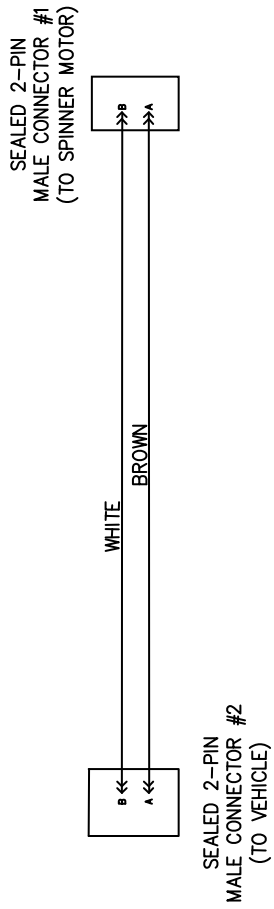

TGS1100/TGS600 Wiring Diagram

TGS1100/TGS600 Wiring Diagram

KEY

WHITE (12 GA): 12V TO SPINNER MOTOR
 BROWN (12 GA): +12V TO SPINNER MOTOR