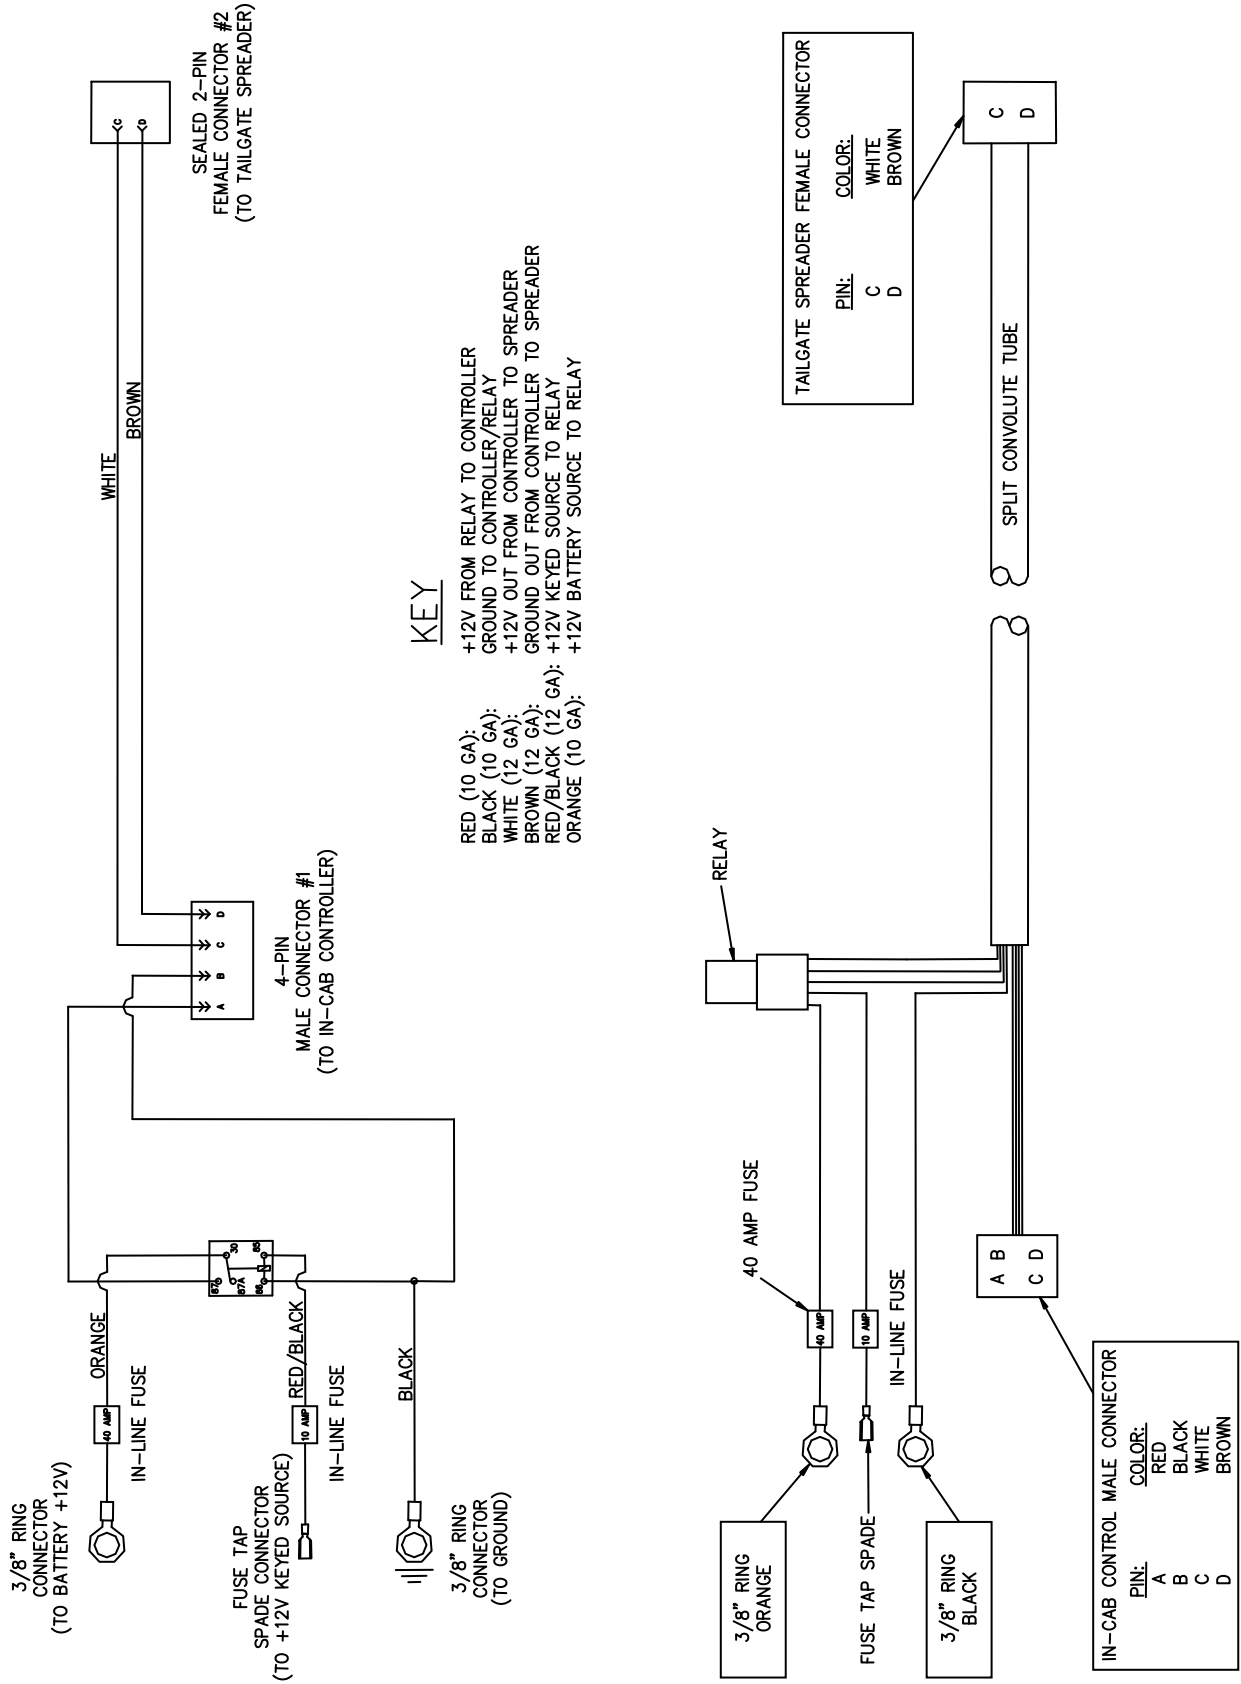

TGS1100/TGS600 Wiring Diagram

TGS1100/TGS600 Wiring Diagram

KEY

WHITE (12 GA): 12V TO SPINNER MOTOR
 BROWN (12 GA): +12V TO SPINNER MOTOR