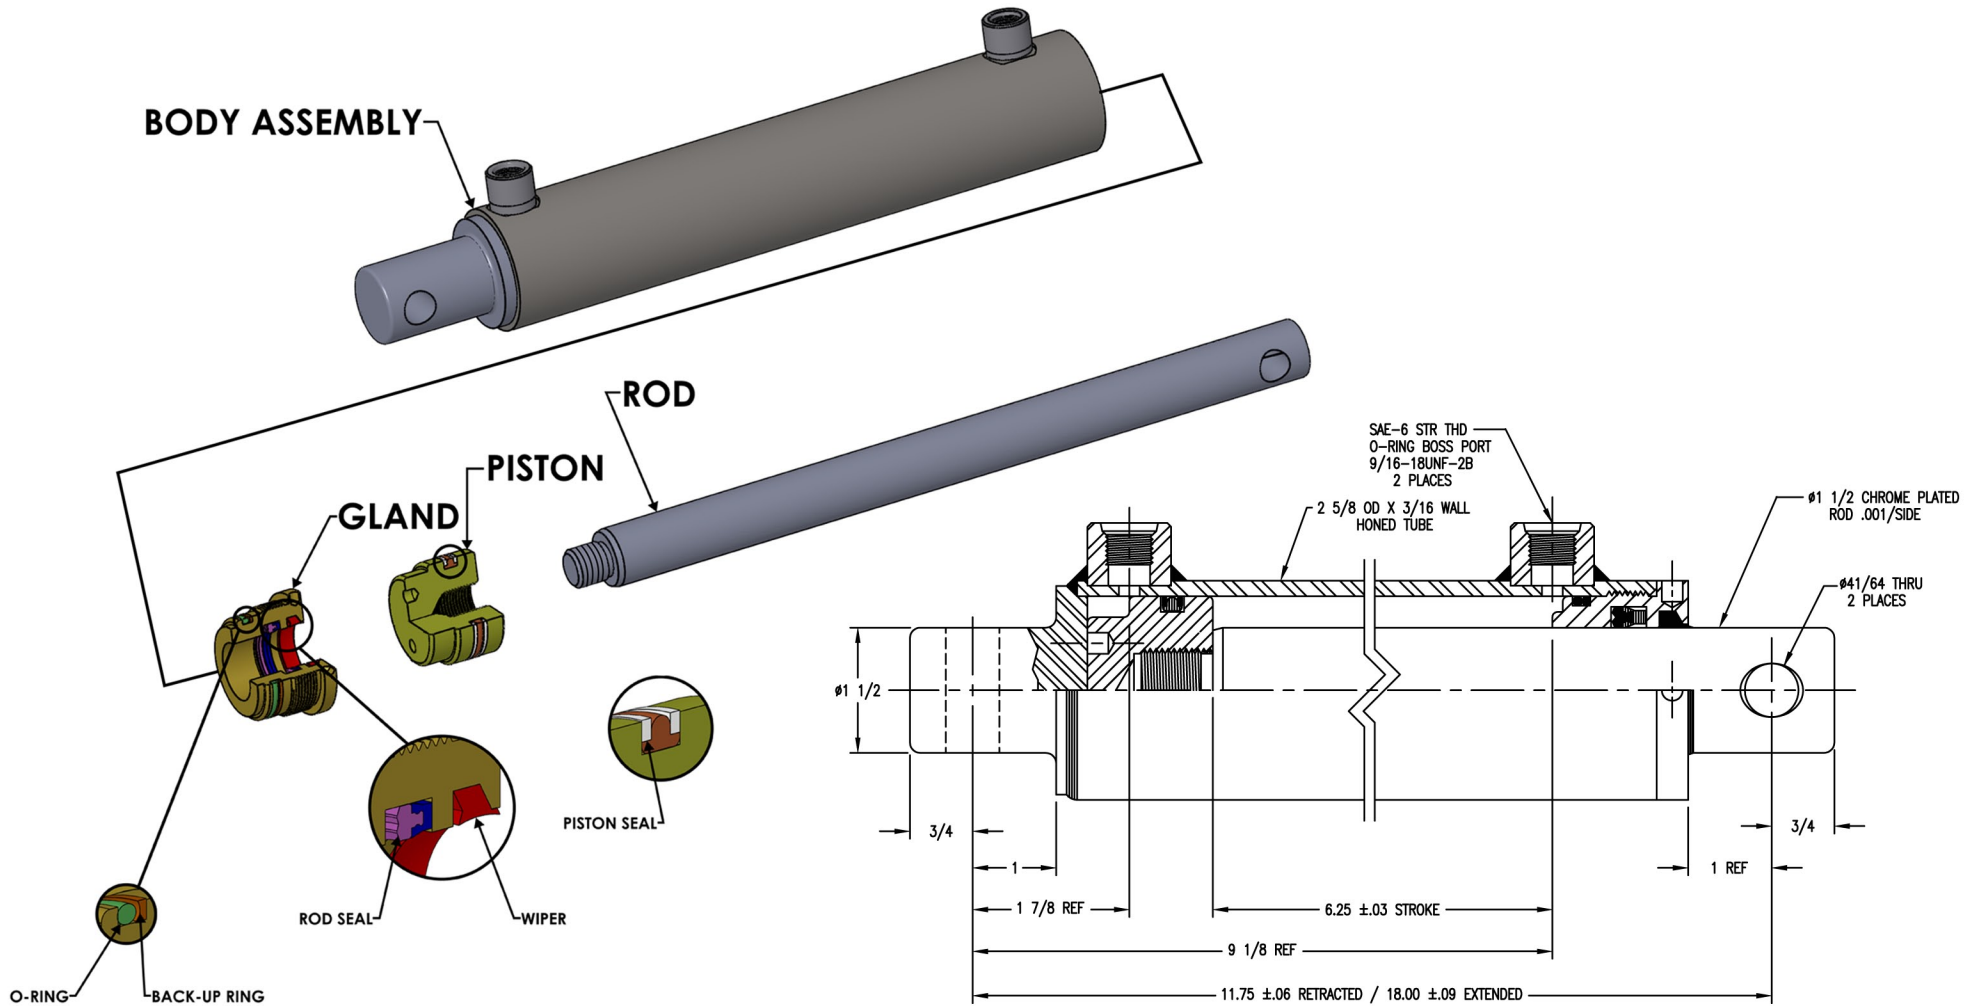

# VHD06962

## Cylinder, Power Tilt, Skid Steer Combo Plow

**Service Parts:**  
**Seal Kit - VHD06909**  
**Gland Nut - VHD06908**